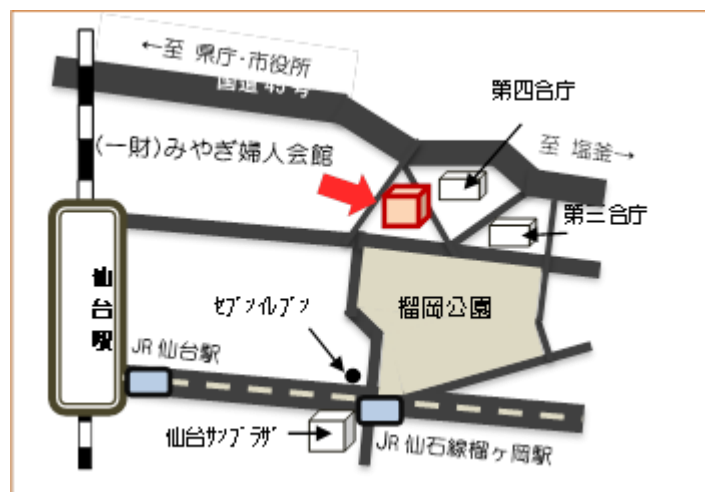

朗読教室

簡単な発声法を取り入れて、
豊かな表現力を身に付けましょう！

日時：第4金曜日(月1回)
10時30分～正午まで

入会金：3,000円

月謝：1,640円

講師：荒井真澄
(声優・朗読家)

本チラシを持参
の方に限り
入会金1,000円
引き！！

(一財)みやぎ婦人会館

仙台市宮城野区榴ヶ岡5番地(旧県立図書館)3階

《電車》JR仙石線榴ヶ岡駅 徒歩7分

《バス》「第四合同庁舎」下車 徒歩5分

☎022-299-4530・月曜休